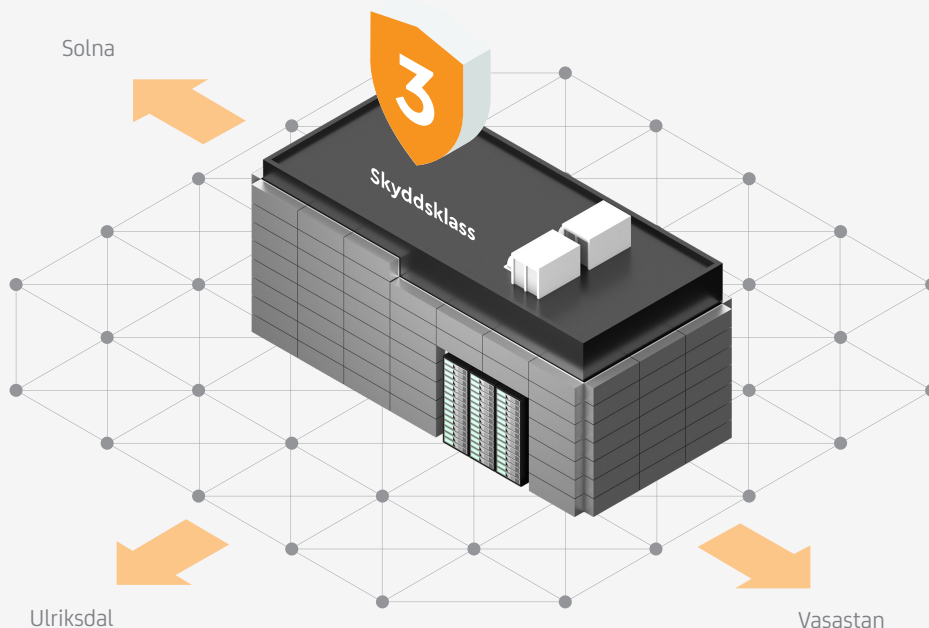

Datacenter

Colocation, dedikerade servrar & virtualisering

Vi slår upp portarna till vår nya datorhall!

Data Center

Överlägsen tillgänglighet, säkerhet och kapacitet

Vi har lyssnat på era önskemål!

- ✓ Klimatsmart
- ✓ Geografisk närhet
- ✓ Redundans via mesh
- ✓ Marknadsledande pris
- ✓ Reservkraft

Vi stärker vår infrastruktur med ytterligare ett datacenter mitt i Stockholm! Vi kan nu erbjuda 1,6MW kapacitet och blixtnabb lager-2 trafik, 100Gbit/s. Skräddarsy en alldeles egen lösning och gör rätt val för just er digitala infrastruktur. Var finns er data idag? Med vårt passiva mesh nät och datacenter i er närhet kan ni förbättra kapacitet, tillgänglighet och minimera ert digitala klimatavtryck.