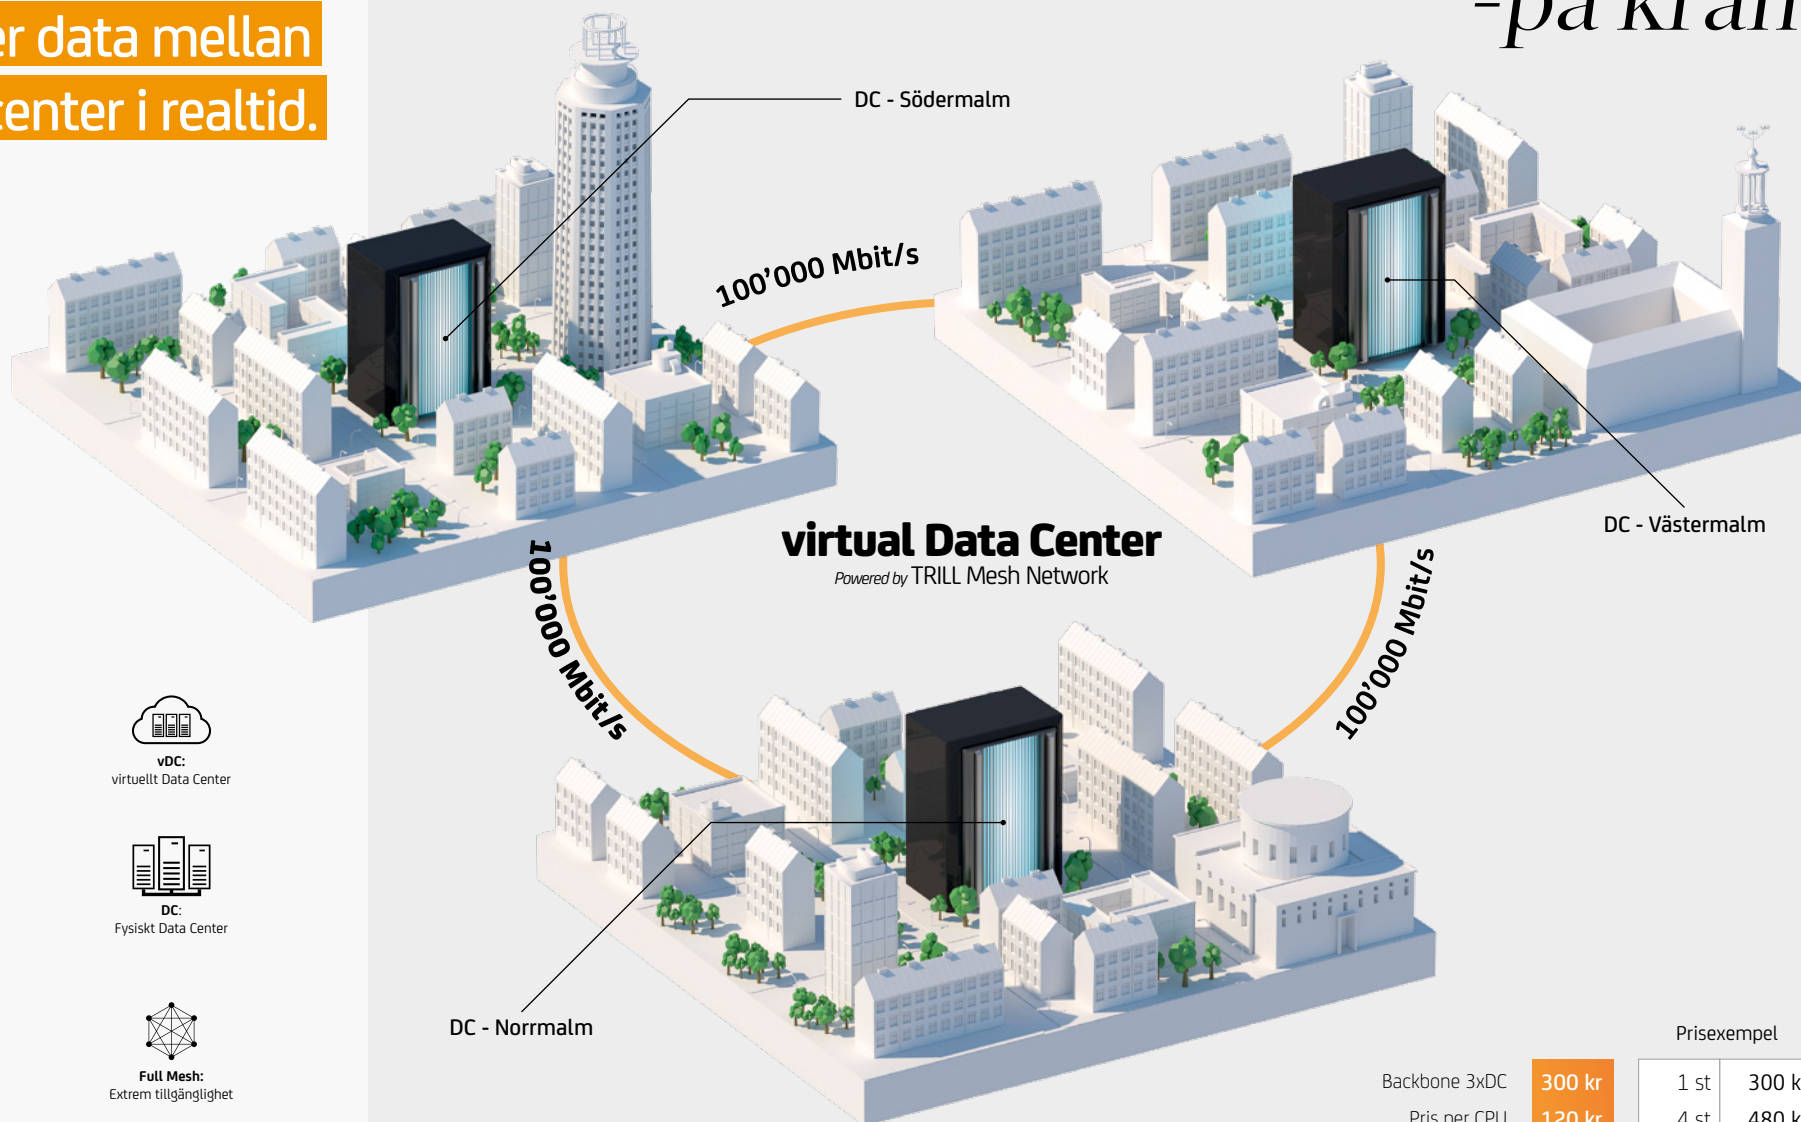

Byggt på världens största TRILL Mesh Network

Med Fiber Direkts

Virtuella Data Center

synkroniseras er data mellan

tre säkra datacenter i realtid.

Synkroniserad serverkapacitet

Vi realtidssynkar tre Data Center som finns placerade på Norrmalm, Södermalm och Västermalm. Detta för bästa tillgänglighet, säkerhet och kapacitet. I och med detta kan vi även minimera antalet servicetillfällen, två datacenter är alltid i drift när ett uppgraderas.

Full redundans & Full Mesh

Full redundans ger maximal säkerhet. Genom geografiskt separerade förbindelser försäkras vi att ingen av punkterna på sträckorna är gemensamma. Full Mesh tekniken garanterar detta genom att leda trafiken via alternativa länkar om en nod skulle brista.

Övervakning, drift & underhåll

För att kunna säkra den dagliga driften av er IT miljö krävs det löpande övervakning & återkommande underhåll. Vi tar hand om detta, så kan ni tänka på annat.

vDC:
virtuellt Data Center

DC:
Fysiskt Data Center

Full Mesh:
Extrem tillgänglighet

Redundans:
Säkerhet

vDC kluster -på kran

Prisexempel

Backbone 3xDC	300 kr	1 st	300 kr
Pris per CPU	120 kr	4 st	480 kr
Pris per GB RAM	100 kr	6 GB	600 kr
Pris per GB (lagring)	2 kr	40 GB	80 kr
10'000 Mbit/s fiber	0 kr	1 st	0 kr
Totalt:			1460 kr
Extra: Operativsystem open source	0 kr	1	0 kr
Operativsystem Windows Server 2016	350 kr	1	350 kr